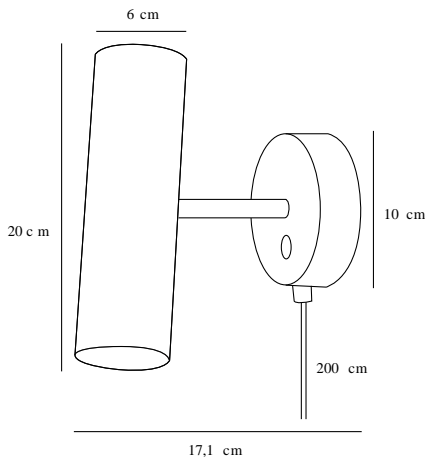

MIB 6 | VÆGLAMPE | HVID

61681001

Spænding (V): 230 Volt
IP-vurdering: IP20
Maksimal pæreeffekt (W): 8W
Klasse (klasse 1, klasse 2, klasse 3): Klasse 2 (Dobbelt isoleret)
Pærefatning: GU10
: False
Placering af afbryder: På vægbeslag

Primært materiale: Metal
Sekundært materiale: Plast
Ledningens farve: Hvid
Ledningens længde (cm): 200
Ledningens overflademateriale: Plast
Kan ledningen udskiftes?: True

Farve: Hvid
Højde (cm): 20
Bredde (cm): 10
Skærmdiameter (cm): 6
Skærmhøjde (cm): 20
Projektion (cm): 17.1
Vippevinkel (°): 90

EAN-nummer: 5704924000393
TUN: 2075960
Varenummer: 61681001
Stk. pr. master-kasse: 3

Salgskasse, højde (cm): 29
Salgskasse, bredde (cm): 13.5
Salgskasse, dybde (cm): 13.5
Salgskasse, volumen (m³): 0.0053
Nettovægt af produkt (kg): 0.85