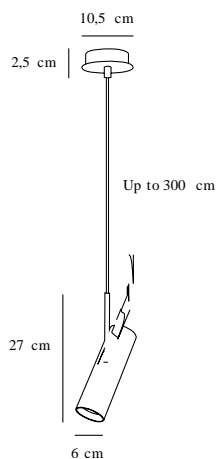

MIB 6 | PENDEL | GRÅ

71679911

Spænding (V): 230 Volt
IP-vurdering: IP20
Maksimal pæreeffekt (W): 8W
Klasse (klasse 1, klasse 2, klasse 3): Klasse 2 (Dobbelt isoleret)
Pærefatning: GU10
: Yes with compatible bulb

Farve: Grå
Højde (cm): 27
Rørdiameter (cm): 1
Skærm diameter (cm): 6
Skærmhøjde (cm): 20
Vippevinkel (°): 180

Stk. pr. master-kasse: 3
Salgskasse, højde (cm): 36
Salgskasse, bredde (cm): 14
Salgskasse, dybde (cm): 14
Salgskasse, volumen (m³): 0,0071
Nettovægt af produkt (kg): 0,845

Primært materiale: Metal
Sekundært materiale: Plast
Ledningens farve: Grå
Ledningens længde (cm): 300
Ledningens overflademateriale:
Tekstil
Kan ledningen udskiftes?: False

EAN-nummer: 5701581475786
TUN: 2042401
Varenummer: 71679911

- Moderne, men alligevel tidløst, design
- Slank og elegant
- Vippehoved med justerbar lysretning

Den minimalistiske MIB serie emmer af nordisk elegance og har stor anvendelighed. MIB indbyder til at sætte spot på tilværelsen. Det smalle og justerbare lampehoved udsender et præcist og retningsbestemt lys. MIB er designet af danske Bønnelycke mdd.