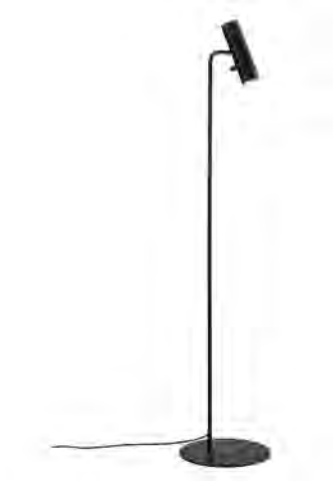

MIB 6 | GULVLAMPE | SORT

71704003

Spænding (V): 230 Volt
IP-vurdering: IP20
Maksimal pæreeffekt (W): 8W
Klasse (klasse 1, klasse 2, klasse 3): Klasse 2 (Dobbelt isoleret)
Pærefatning: GU10
: Yes with compatible bulb
Placering af afbryder: På lampen

Farve: Sort
Højde (cm): 141
Rørdiameter (cm): 1.27
Skærm diameter (cm): 6
Skærmhøjde (cm): 20
Udendørssokkel, mål (cm): 30
Vippevinkel (°): 90

Stk. pr. master-kasse: 2
Salgskasse, højde (cm): 76.5
Salgskasse, bredde (cm): 33.5
Salgskasse, dybde (cm): 8
Salgskasse, volumen (m³): 0.0205
Nettovægt af produkt (kg): 3.86

Primært materiale: Metal
Sekundært materiale: Plast
Ledningens farve: Sort
Ledningens længde (cm): 250
Ledningens overflademateriale: Plast
Kan ledningen udskiftes?: False

EAN-nummer: 5701581364387
TUN: 1896586
Varenummer: 71704003

- Moderne, men alligevel tidløst, design
- Slank og elegant
- Vippehoved med justerbar lysretning
- Tænd/sluk-kontakt på lampehoved

MIB-serien er skabt ud fra klassiske designnyder og med fokus på forenkling. Det klibare lampehoved sikrer et slankt og nordisk designlook. MIB er tænkt ud i flere varianter, som tilsammen giver et væld af anvendelsesmuligheder. En uforgængelig lampefamilie, der spreder lys og glæde i enhver moderne bolig. Design by Bønnelycke mdd. Den minimalistiske MIB serie emmer af nordisk elegance og har stor anvendelighed. MIB 6 indbyder til at sætte spot på tilværelsen. Det smalle lampehoved udsender et præcist og retningsbestemt lys.