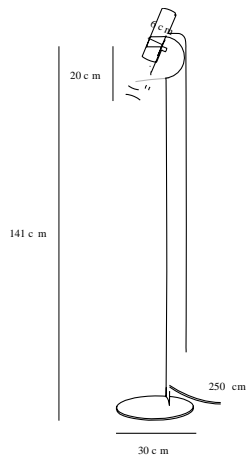

MIB 6 | GULVLAMPE | SORT

71704003

Spænding (V): 230 Volt
IP-vurdering: IP20
Maksimal pæreeffekt (W): 8W
Klasse (klasse 1, klasse 2, klasse 3): Klasse 2 (Dobbelt isoleret)
Pærefatning: GU10
: Yes with compatible bulb
Placering af afbryder: På lampen

Farve: Sort
Højde (cm): 141
Rørdiameter (cm): 1.27
Skærm diameter (cm): 6
Skærmhøjde (cm): 20
Udendørssokkel, mål (cm): 30
Vippevinkel (°): 90

Stk. pr. master-kasse: 2
Salgskasse, højde (cm): 76.5
Salgskasse, bredde (cm): 33.5
Salgskasse, dybde (cm): 8
Salgskasse, volumen (m³): 0.0205
Nettovægt af produkt (kg): 3.86

Primært materiale: Metal
Sekundært materiale: Plast
Ledningens farve: Sort
Ledningens længde (cm): 250
Ledningens overflademateriale: Plast
Kan ledningen udskiftes?: False

EAN-nummer: 5701581364387
TUN: 1896586
Varenummer: 71704003