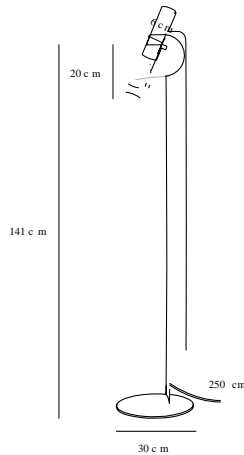

MIB 6 | GULVLAMPE | HVID

71704001

Spænding (V): 230 Volt
IP-vurdering: IP20
Maksimal pæreeffekt (W): 8W
Klasse (klasse 1, klasse 2, klasse 3): Klasse 2 (Dobbelt isoleret)
Pærefatning: GU10
: Yes with compatible bulb
Placering af afbryder: På lampen

Farve: Hvid
Højde (cm): 141
Rørdiameter (cm): 1.27
Skærmdiameter (cm): 6
Skærmhøjde (cm): 20
Udendørssokkel, mål (cm): 30
Vippevinkel (°): 90

Stk. pr. master-kasse: 2
Salgskasse, højde (cm): 76.5
Salgskasse, bredde (cm): 33.5
Salgskasse, dybde (cm): 8
Salgskasse, volumen (m³): 0.0205
Nettovægt af produkt (kg): 3.86

Primært materiale: Metal
Sekundært materiale: Plast
Ledningens farve: Hvid
Ledningens længde (cm): 250
Ledningens overflademateriale: Plast
Kan ledningen udskiftes?: False

EAN-nummer: 5701581364288
TUN: 1896585
Varenummer: 71704001

- Moderne, men alligevel tidløst, design
- Slank og elegant
- Vippehoved med justerbar lysretning
- Tænd/sluk-kontakt på lampehoved

MIB-serien er skabt ud fra klassiske designnyder og med fokus på forenkling. Det klibare lampehoved sikrer et slankt og nordisk designlook. MIB er tænkt ud i flere varianter, som tilsammen giver et væld af anvendelsesmuligheder. En uforgængelig lampefamilie, der spreder lys og glæde i enhver moderne bolig. Design by Bønnelycke mdd. Den minimalistiske MIB serie emmer af nordisk elegance og har stor anvendelighed. MIB 6 indbyder til at sætte spot på tilværelsen. Det smalle lampehoved udsender et præcist og retningsbestemt lys.