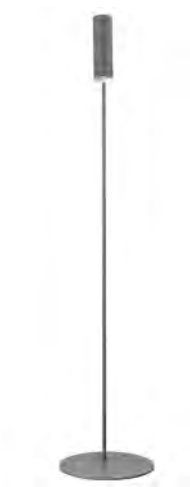

# MIB 6 | GULVLAMPE | GRÅ

71704011

Spænding (V): 230 Volt  
IP-vurdering: IP20  
Maksimal pæreeffekt (W): 8W  
Klasse (klasse 1, klasse 2, klasse 3): Klasse 2 (Dobbelt isoleret)  
Pærefatning: GU10  
: Yes with compatible bulb  
Placering af afbryder: På lampen

Farve: Grå  
Højde (cm): 141  
Rørdiameter (cm): 1.27  
Skærm diameter (cm): 6  
Skærmhøjde (cm): 20  
Udendørssokkel, mål (cm): 30  
Vippevinkel (°): 90

Stk. pr. master-kasse: 2  
Salgskasse, højde (cm): 76.5  
Salgskasse, bredde (cm): 33.5  
Salgskasse, dybde (cm): 8  
Salgskasse, volumen (m<sup>3</sup>): 0.0205  
Nettovægt af produkt (kg): 3.86

Primært materiale: Metal  
Sekundært materiale: Plast  
Ledningens farve: Grå  
Ledningens længde (cm): 250  
Ledningens overflademateriale: Plast  
Kan ledningen udskiftes?: False

EAN-nummer: 5701581475984  
TUN: 2042403  
Varenummer: 71704011

- Moderne, men alligevel tidløst, design
- Slank og elegant
- Vippehoved med justerbar lysretning
- Tænd/sluk-kontakt på lampehoved

Den minimalistiske MIB serie emmer af nordisk elegance og har stor anvendelighed. MIB indbyder til at sætte spot på tilværelsen. Det smalle og justerbare lampehoved udsender et præcist og retningsbestemt lys. MIB er designet af danske Bønnenlycke mdd.