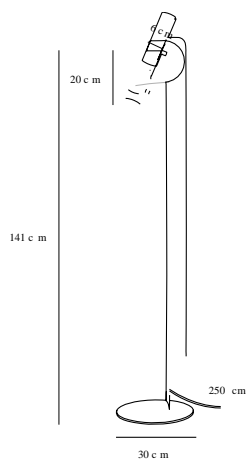

# MIB 6 | GULVLAMPE | GRÅ

71704011

Spænding (V): 230 Volt  
IP-vurdering: IP20  
Maksimal pæreeffekt (W): 8W  
Klasse (klasse 1, klasse 2, klasse 3): Klasse 2 (Dobbelt isoleret)  
Pærefatning: GU10  
: Yes with compatible bulb  
Placering af afbryder: På lampen

Farve: Grå  
Højde (cm): 141  
Rørdiameter (cm): 1.27  
Skærm diameter (cm): 6  
Skærmhøjde (cm): 20  
Udendørssokkel, mål (cm): 30  
Vippevinkel (°): 90

Stk. pr. master-kasse: 2  
Salgskasse, højde (cm): 76.5  
Salgskasse, bredde (cm): 33.5  
Salgskasse, dybde (cm): 8  
Salgskasse, volumen (m<sup>3</sup>): 0.0205  
Nettovægt af produkt (kg): 3.86

Primært materiale: Metal  
Sekundært materiale: Plast  
Ledningens farve: Grå  
Ledningens længde (cm): 250  
Ledningens overflademateriale: Plast  
Kan ledningen udskiftes?: False

EAN-nummer: 5701581475984  
TUN: 2042403  
Varenummer: 71704011

- Moderne, men alligevel tidløst, design
- Slank og elegant
- Vippehoved med justerbar lysretning
- Tænd/sluk-kontakt på lampehoved

Den minimalistiske MIB serie emmer af nordisk elegance og har stor anvendelighed. MIB indbyder til at sætte spot på tilværelsen. Det smalle og justerbare lampehoved udsender et præcist og retningsbestemt lys. MIB er designet af danske Bønnenlycke mdd.