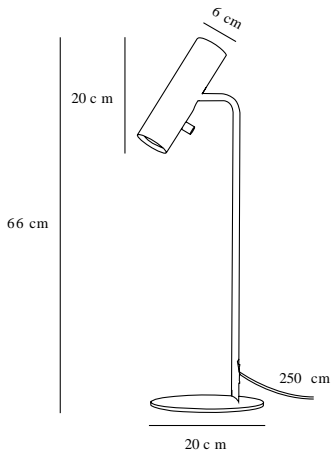

MIB 6 | BORDLAMPE | SORT

71655003

Spænding (V): 230 Volt
IP-vurdering: IP20
Maksimal pæreeffekt (W): 8W
Klasse (klasse 1, klasse 2, klasse 3): Klasse 2 (Dobbelt isoleret)
Pærefatning: GU10
: Yes with compatible bulb
Placering af afbryder: På lampen

Farve: Sort
Højde (cm): 66
Rørdiameter (cm): 1.27
Skærmdiameter (cm): 6
Skærmhøjde (cm): 20
Udendørssokkel, mål (cm): 20
Vippevinkel (°): 90

Stk. pr. master-kasse: 3
Salgskasse, højde (cm): 64
Salgskasse, bredde (cm): 24
Salgskasse, dybde (cm): 8
Salgskasse, volumen (m³): 0,0123
Nettovægt af produkt (kg): 1.98

Primært materiale: Metal
Sekundært materiale: Plast
Ledningens farve: Sort
Ledningens længde (cm): 250
Ledningens overflademateriale: Plast
Kan ledningen udskiftes?: False

EAN-nummer: 5701581364189
TUN: 1896582
Varenummer: 71655003