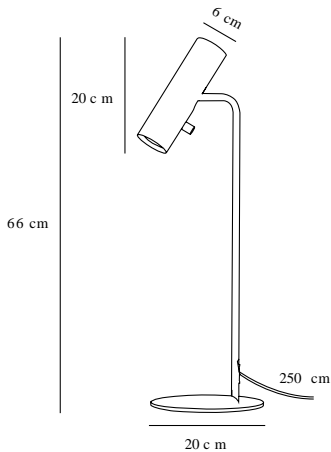

# MIB 6 | BORDLAMPE | HVID

71655001

Spænding (V): 230 Volt  
IP-vurdering: IP20  
Maksimal pæreeffekt (W): 8W  
Klasse (klasse 1, klasse 2, klasse 3): Klasse 2 (Dobbelt isoleret)  
Pærefatning: GU10  
: Yes with compatible bulb  
Placering af afbryder: På lampen

Farve: Hvid  
Højde (cm): 66  
Rørdiameter (cm): 1.27  
Skærm diameter (cm): 6  
Skærmhøjde (cm): 20  
Udendørssokkel, mål (cm): 20  
Vippevinkel (°): 90

Stk. pr. master-kasse: 3  
Salgskasse, højde (cm): 64  
Salgskasse, bredde (cm): 24  
Salgskasse, dybde (cm): 8  
Salgskasse, volumen (m<sup>3</sup>): 0.0123  
Nettovægt af produkt (kg): 1.98

Primært materiale: Metal  
Sekundært materiale: Plast  
Ledningens farve: Hvid  
Ledningens længde (cm): 250  
Ledningens overflademateriale: Plast  
Kan ledningen udskiftes?: False

EAN-nummer: 5701581364080  
TUN: 1896581  
Varenummer: 71655001