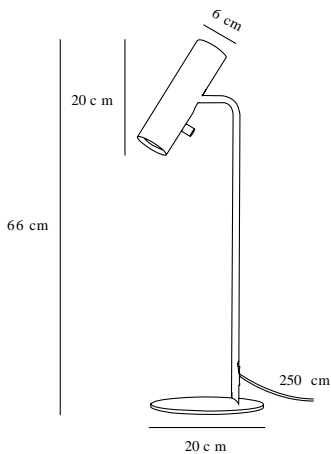

MIB 6 | BORDLAMPE | GRÅ

71655011

Spænding (V): 230 Volt
IP-vurdering: IP20
Maksimal pæreeffekt (W): 8W
Klasse (klasse 1, klasse 2, klasse 3): Klasse 2 (Dobbelt isoleret)
Pærefatning: GU10
: Yes with compatible bulb
Placering af afbryder: På lampen

Farve: Grå
Højde (cm): 66
Rørdiameter (cm): 1.27
Skærm diameter (cm): 6
Skærmhøjde (cm): 20
Udendørssokkel, mål (cm): 20
Vippevinkel (°): 90

Stk. pr. master-kasse: 3
Salgskasse, højde (cm): 64
Salgskasse, bredde (cm): 24
Salgskasse, dybde (cm): 8
Salgskasse, volumen (m³): 0.0123
Nettovægt af produkt (kg): 1.98

Primært materiale: Metal
Sekundært materiale: Plast
Ledningens farve: Grå
Ledningens længde (cm): 250
Ledningens overflademateriale: Plast
Kan ledningen udskiftes?: False

EAN-nummer: 5701581475687
TUN: 2042400
Varenummer: 71655011

- Moderne, men alligevel tidløst, design
- Slank og elegant
- Vippehoved med justerbar lysretning
- Tænd/sluk-kontakt på lampehoved

Den minimalistiske MIB serie emmer af nordisk elegance og har stor anvendelighed. MIB indbyder til at sætte spot på tilværelsen. Det smalle og justerbare lampehoved udsender et præcist og retningsbestemt lys. MIB er designet af danske Bønnenlycke mdd.