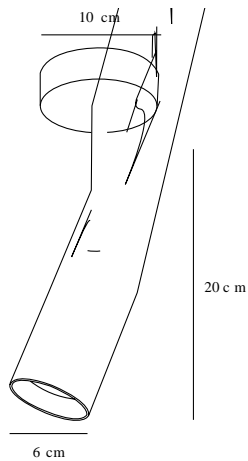

MIB | LOFTLAMPE | SORT

2020666003

Spænding (V): 230 Volt
IP-vurdering: IP20
Maksimal pæreeffekt (W): 8W
Klasse (klasse 1, klasse 2, klasse 3): Klasse 2 (Dobbelt isoleret)
Pærefatning: GU10

Primært materiale: Metal
Sekundært materiale: Plast
Kan ledningen udskiftes?: False
Farve: Sort

Højde (cm): 20
Bredde (cm): 10
Skærm diameter (cm): 6
Udendørssokkel, mål (cm): 10
Vippevinkel (°): 90

EAN-nummer: 5704924002434
Varenummer: 2020666003
Stk. pr. master-kasse: 3

Salgskasse, højde (cm): 29
Salgskasse, bredde (cm): 13.5
Salgskasse, dybde (cm): 13.5
Salgskasse, volumen (m³): 0.0053
Nettovægt af produkt (kg): 0.664

- Moderne, men alligevel tidløst, design
- Slank og elegant
- Vippehoved med justerbar lysretning

MIB-serien er udvidet med et flot minimalistisk spot til montering i loftet. Spottet er udviklet til at kunne monteres direkte over udtaget i loftet og således er der ingen on/off på selve lampen – dette styres på vægkontakten. Spottet kan vinkles, så lyset kan rettes derhen, hvor der er behov. Det smukke og enkle design giver et minimalistisk udtryk og passer ind i mange forskellige stilarter og indretninger. MIB-serien er designet af Bønnelykke mdd.