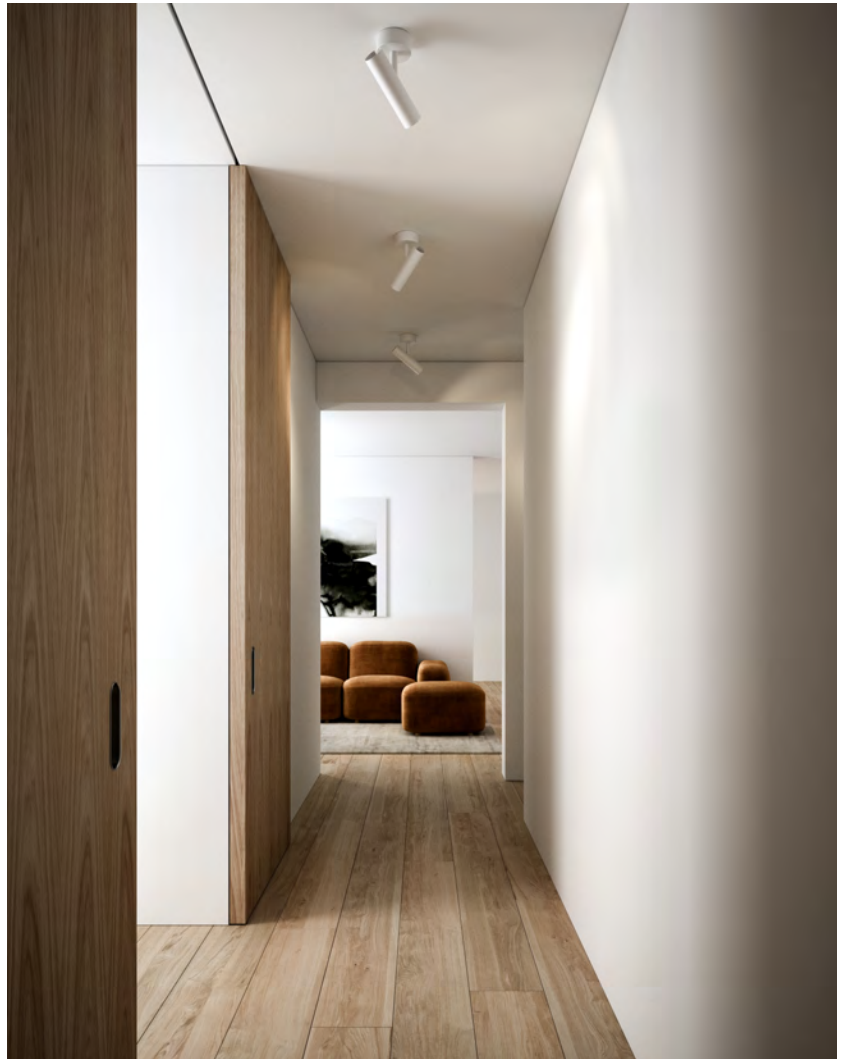

MIB | LOFTLAMPE | HVID

2020666001

Spænding (V): 230 Volt
IP-vurdering: IP20
Maksimal pæreeffekt (W): 8W
Klasse (klasse 1, klasse 2, klasse 3): Klasse 2 (Dobbelt isoleret)
Pærefatning: GU10

Højde (cm): 20
Bredde (cm): 10
Skærm diameter (cm): 6
Skærmhøjde (cm): 20
Udendørssokkel, mål (cm): 10
Vippevinkel (°): 90

Salgskasse, højde (cm): 29
Salgskasse, bredde (cm): 13.5
Salgskasse, dybde (cm): 13.5
Salgskasse, volumen (m³): 0.0053
Nettovægt af produkt (kg): 0.664

Primært materiale: Metal
Sekundært materiale: Plast
Kan ledningen udskiftes?: False
Farve: Hvid

EAN-nummer: 5704924002427
Varenummer: 2020666001
Stk. pr. master-kasse: 3

- Moderne, men alligevel tidløst, design
- Slank og elegant
- Vippehoved med justerbar lysretning

MIB-serien er udvidet med et flot minimalistisk spot til montering i loftet. Spottet er udviklet til at kunne monteres direkte over udtaget i loftet og således er der ingen on/off på selve lampen – dette styres på vægkontakten. Spottet kan vinkles, så lyset kan rettes derhen, hvor der er behov. Det smukke og enkle design giver et minimalistisk udtryk og passer ind i mange forskellige stilarter og indretninger. MIB-serien er designet af Bønnelykke mdd.