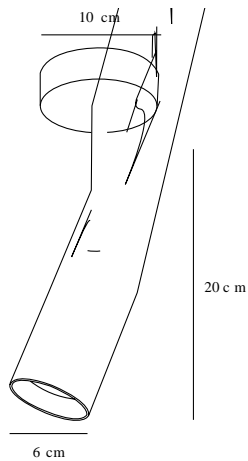

MIB | LOFTLAMPE | HVID

2020666001

Spænding (V): 230 Volt
IP-vurdering: IP20
Maksimal pæreeffekt (W): 8W
Klasse (klasse 1, klasse 2, klasse 3): Klasse 2 (Dobbelt isoleret)
Pærefatning: GU10

Højde (cm): 20
Bredde (cm): 10
Skærm diameter (cm): 6
Skærmhøjde (cm): 20
Udendørssokkel, mål (cm): 10
Vippevinkel (°): 90

Salgskasse, højde (cm): 29
Salgskasse, bredde (cm): 13.5
Salgskasse, dybde (cm): 13.5
Salgskasse, volumen (m³): 0.0053
Nettovægt af produkt (kg): 0.664

Primært materiale: Metal
Sekundært materiale: Plast
Kan ledningen udskiftes?: False
Farve: Hvid

EAN-nummer: 5704924002427
Varenummer: 2020666001
Stk. pr. master-kasse: 3

- Moderne, men alligevel tidløst, design
- Slank og elegant
- Vippehoved med justerbar lysretning

MIB-serien er udvidet med et flot minimalistisk spot til montering i loftet. Spottet er udviklet til at kunne monteres direkte over udtaget i loftet og således er der ingen on/off på selve lampen – dette styres på vægkontakten. Spottet kan vinkles, så lyset kan rettes derhen, hvor der er behov. Det smukke og enkle design giver et minimalistisk udtryk og passer ind i mange forskellige stilarter og indretninger. MIB-serien er designet af Bønnelykke mdd.