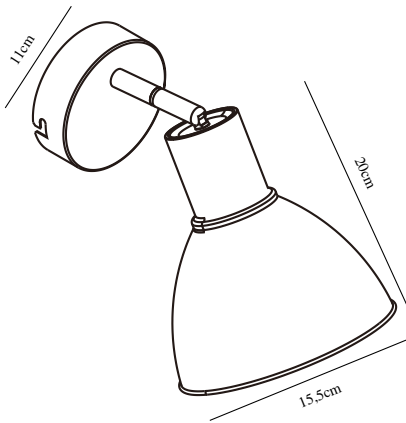

# POP | VÆGLAMPE | MATSORT

2213641003

nordlux®

Spænding (V): 220-240 Volt  
IP-vurdering: IP20  
Maksimal pæreeffekt (W): 18W  
Klasse (klasse 1, klasse 2, klasse 3): Klasse 2 (Dobbelt isoleret)  
Pærefatning: E27  
Placering af afbryder: På ledningen  
Parallelforbindelse: False

Primært materiale: Metal  
Ledningens farve: Sort  
Ledningens længde (cm): 150  
Ledningens overflademateriale: Plast  
Kan ledningen udskiftes?: True

Farve: Matsort  
Højde (cm): 20  
Bredde (cm): 19  
Skærm diameter (cm): 15.5  
Længde (cm): 19  
Vippevinkel (°): 90  
Drejevinkel (°): 320

• Tidssvarende og enkel stil • Justerbart lampehoved for retningsbestemt lys

Pop er et stilfuldt, strømlinet lysdesign i en blød, mat finish. Messingdetaljen på toppen tilføjer et elegant touch til den klassiske skærm. Væglampen har et justerbart lampehoved, så der kan opnås et retningsbestemt lys, og den vil hænge smukt ved siden af din seng, sofa eller over køkkenbordet.