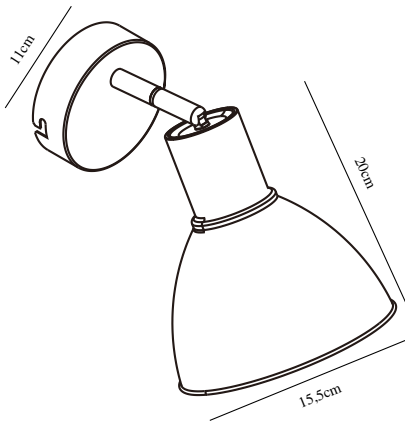

POP | VÆGLAMPE | BEIGE

45841009

nordlux®

Spænding (V): 220-240 Volt
IP-vurdering: IP20
Maksimal pæreeffekt (W): 18W
Klasse (klasse 1, klasse 2, klasse 3): Klasse 2 (Dobbelt isoleret)
Pærefatning: E27
Placering af afbryder: På ledningen
Parallelforbindelse: False

Primært materiale: Metal
Ledningens farve: Hvid
Ledningens længde (cm): 150
Ledningens overflademateriale: Plast
Kan ledningen udskiftes?: True

Farve: Beige
Højde (cm): 20
Bredde (cm): 19
Skærm diameter (cm): 15.5
Længde (cm): 19
Vippevinkel (°): 90
Drejevinkel (°): 320

• Tidssvarende og enkel stil • Justerbart lampehoved for retningsbestemt lys

Pop er et stilfuldt, strømlinet lysdesign i en blød, mat finish. Messingdetaljen på toppen tilføjer et elegant touch til den klassiske skærm. Væglampen har et justerbart lampehoved, så der kan opnås et retningsbestemt lys, og den vil hænge smukt ved siden af din seng, sofa eller over køkkenbordet.