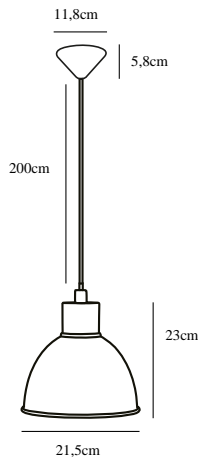

POP | PENDEL | BEIGE

45833009

nordlux®

Spænding (V): 220-240 Volt
IP-vurdering: IP20
Maksimal pæreeffekt (W): 40W
Klasse (klasse 1, klasse 2, klasse 3): Klasse 2 (Dobbelt isoleret)
Pærefatning: E27
Parallelforbindelse: False

Primært materiale: Metal
Ledningens farve: Hvid
Ledningens længde (cm): 200
Ledningens overflademateriale: Plast
Kan ledningen udskiftes?: False

Farve: Beige
Højde (cm): 20
Bredde (cm): 21.5
Skærm diameter (cm): 21.5
Længde (cm): 21.5

EAN-nummer: 5704924011504
TUN: 2276920
Varenummer: 45833009

Stk. pr. master-kasse: 3
Salgskasse, højde (cm): 24.5
Salgskasse, bredde (cm): 22
Salgskasse, dybde (cm): 22
Salgskasse, volumen (m³) : 0.0119
Nettovægt af produkt (kg): 0.58

• Tidssvarende og enkel stil

Pop er et stilfuldt, strømlet lysdesign i en blød, mat finish. Messingdetaljen på toppen tilføjer et elegant touch til den klassiske skærm. Pendlen vil hænge smukt over spise- eller køkkenbordet.