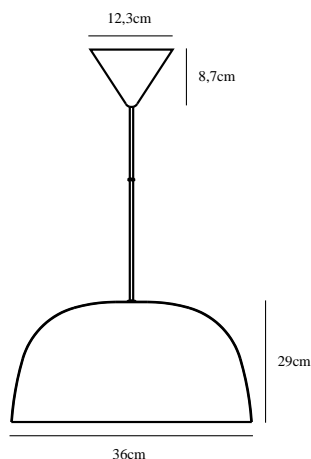

CERA | PENDEL | MESSING

2010203035

nordlux®

Spænding (V): 230 Volt
IP-vurdering: IP20
Maksimal pæreeffekt (W): 60W
Klasse (klasse 1, klasse 2, klasse 3): Klasse 2 (Dobbelt isoleret)
Pærefatning: E27

Farve: Messing
Bredde (cm): 36
Skærm diameter (cm): 36
Skærmhøjde (cm): 29
Længde (cm): 36

Stk. pr. master-kasse: 2
Salgskasse, højde (cm): 20
Salgskasse, bredde (cm): 38
Salgskasse, dybde (cm): 38
Salgskasse, volumen (m³): 0,0289
Nettovægt af produkt (kg): 1.26

Primært materiale: Metal
Ledningens farve: Sort
Ledningens længde (cm): 200
Ledningens overflademateriale: Tekstil
Kan ledningen udskiftes?: False

EAN-nummer: 5704924001314
TUN: 2100506
Varenummer: 2010203035

• Moderne art deco-stil • Messingen giver den indvendige del en følelse af hygge og varme

Messing trenden vinder frem overalt – også på lamper, og komplementerer den minimalistiske nordiske designstil på fineste vis. Cera er en serie i komplet messing, som tilføjer varme, hygge og eksklusivitet til den lyse indretningsstil. Lampeskærmens runde form er inspireret af portobello svampen, som skaber flot visuel volumen til det stringente stel.