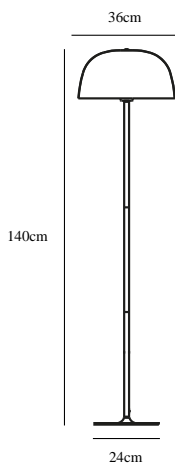

CERA | GULVLAMPE | MESSING

2010244035

nordlux®

Spænding (V): 230 Volt
IP-vurdering: IP20
Maksimal pæreeffekt (W): 60W
Klasse (klasse 1, klasse 2, klasse 3): Klasse 2 (Dobbelt isoleret)
Pærefatning: E27
Placering af afbryder: På ledningen

Primært materiale: Metal
Ledningens farve: Sort
Ledningens længde (cm): 150
Ledningens overflademateriale: Tekstil
Kan ledningen udskiftes?: False

Farve: Messing
Højde (cm): 140
Rørdiameter (cm): 1.9
Skærmdiameter (cm): 36
Udendørssokkel, mål (cm): 24

EAN-nummer: 5704924001338
TUN: 2100509

Varenummer: 2010244035
Stk. pr. master-kasse: 2
Salgskasse, højde (cm): 30
Salgskasse, bredde (cm): 38
Salgskasse, dybde (cm): 38
Salgskasse, volumen (m³): 0.0433
Nettovægt af produkt (kg): 4.08