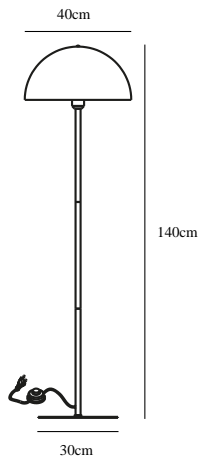

ELLEN 40 | GULVLAMPE | SORT

48584003

nordlux®

Spænding (V): 230 Volt
IP-vurdering: IP20
Maksimal pæreeffekt (W): 40W
Klasse (klasse 1, klasse 2, klasse 3): Klasse 2 (Dobbelt isoleret)
Pærefatning: E27
: Yes with compatible bulb
Placering af afbryder: På ledningen

Primært materiale: Metal
Ledningens farve: Sort
Ledningens længde (cm): 150
Ledningens overflademateriale: Tekstil
Kan ledningen udskiftes?: False

Farve: Sort
Højde (cm): 140
Skærm diameter (cm): 40
Skærmhøjde (cm): 20
Udendørssokkel, mål (cm): 30

EAN-nummer: 5701581458888
TUN: 2042329
Varenummer: 48584003
Stk. pr. master-kasse: 2

Salgskasse, højde (cm): 28.5
Salgskasse, bredde (cm): 41.5
Salgskasse, dybde (cm): 41.5
Salgskasse, volumen (m³): 0.0491
Nettovægt af produkt (kg): 3

• Moderne og elegant stil • Skaber et blødt, nedadvendt lys

Med sine referencer til minimalistisk og tidløst skandinavisk design passer Ellen smukt ind i de fleste indretninger. Den afrundede skærm tilføjer en elegant og moderne kontrast til den lette ramme og bidrager med visuel volumen og et bredt lysfelt. Ellen er den perfekte gulvlampe, hvis du vil lyse dit hjem op med et blødt og behageligt lys.