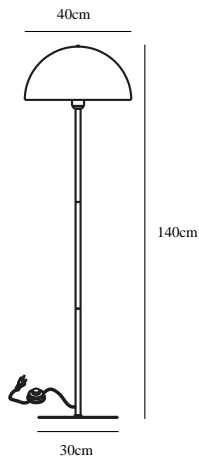

ELLEN 40 | GULVLAMPE | HVID

48584001

nordlux®

Spænding (V): 230 Volt
IP-vurdering: IP20
Maksimal pæreeffekt (W): 40W
Klasse (klasse 1, klasse 2, klasse 3): Klasse 2 (Dobbelt isoleret)
Pærefatning: E27
: Yes with compatible bulb
Placering af afbryder: På ledningen

Primært materiale: Metal
Ledningens farve: Hvid
Ledningens længde (cm): 150
Ledningens overflademateriale: Tekstil
Kan ledningen udskiftes?: False

Farve: Hvid
Højde (cm): 140
Skærmdiameter (cm): 40
Skærmhøjde (cm): 20
Udendørssokkel, mål (cm): 30

EAN-nummer: 5701581458789
TUN: 2042328
Varenummer: 48584001
Stk. pr. master-kasse: 2

Salgskasse, højde (cm): 28.5
Salgskasse, bredde (cm): 41.5
Salgskasse, dybde (cm): 41.5
Salgskasse, volumen (m³): 0.0491
Nettovægt af produkt (kg): 3

• Moderne og elegant stil • Skaber et blødt, nedadvendt lys

Med sine referencer til minimalistisk og tidløst skandinavisk design passer Ellen smukt ind i de fleste indretninger. Den afrundede skærm tilføjer en elegant og moderne kontrast til den lette ramme og bidrager med visuel volumen og et bredt lysfelt. Ellen er den perfekte gulvlampe, hvis du vil lyse dit hjem op med et blødt og behageligt lys.