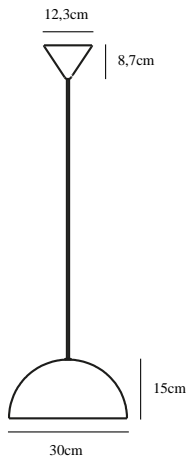

# ELLEN 30 | PENDEL | SORT

48563003

nordlux®

Spænding (V): 230 Volt  
IP-vurdering: IP20  
Maksimal pæreeffekt (W): 40W  
Klasse (klasse 1, klasse 2, klasse 3): Klasse 2 (Dobbelt isoleret)  
Pærefatning: E27  
: Yes with compatible bulb

Primært materiale: Metal  
Ledningens farve: Sort  
Ledningens længde (cm): 200  
Ledningens overflademateriale: Tekstil  
Kan ledningen udskiftes?: False

Farve: Sort  
Skærm diameter (cm): 30  
Skærmhøjde (cm): 15  
EAN-nummer: 5701581458482  
TUN: 2042325  
Varenummer: 48563003

Stk. pr. master-kasse: 3  
Salgskasse, højde (cm): 18  
Salgskasse, bredde (cm): 31  
Salgskasse, dybde (cm): 31  
Salgskasse, volumen (m<sup>3</sup>): 0,0173  
Nettovægt af produkt (kg): 1

• Moderne og elegant stil • Skaber et blødt, nedadvendt lys