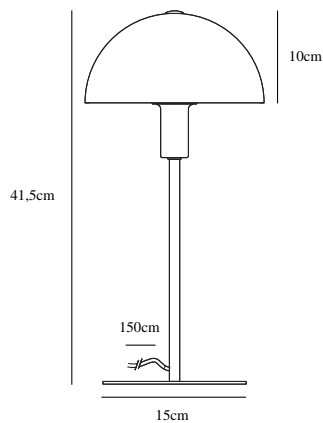

ELLEN 20 | BORDLAMPE | SORT

2112305003

nordlux®

Spænding (V): 230 Volt
IP-vurdering: IP20
Maksimal pæreeffekt (W): 40W
Klasse (klasse 1, klasse 2, klasse 3): Klasse 2 (Dobbelt isoleret)
Pærefatning: E14
Placering af afbryder: På ledningen

Primært materiale: Metal
Sekundært materiale: Glas
Ledningens farve: Sort
Ledningens længde (cm): 150
Ledningens overflademateriale: Tekstil
Kan ledningen udskiftes?: False

Farve: Sort
Højde (cm): 41.5
Bredde (cm): 20
Rørdiameter (cm): 1.15
Skærm diameter (cm): 20
Skærmhøjde (cm): 10
Udendørssokkel, mål (cm): 15
Længde (cm): 20

EAN-nummer: 5704924005480
TUN: 2148726

Varenummer: 2112305003
Stk. pr. master-kasse: 3
Salgskasse, højde (cm): 22.5
Salgskasse, bredde (cm): 34
Salgskasse, dybde (cm): 23
Salgskasse, volumen (m³): 0.0176
Nettovægt af produkt (kg): 1.42