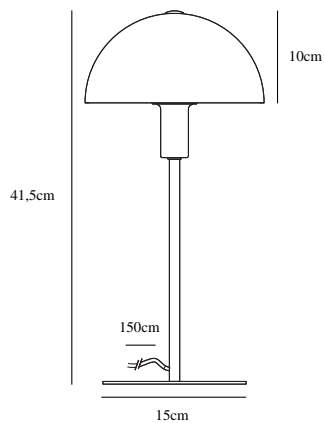

# ELLEN 20 | BORDLAMPE | SORT

48555003

nordlux®

Spænding (V): 220-240 Volt  
IP-vurdering: IP20  
Maksimal pæreeffekt (W): 40W  
Klasse (klasse 1, klasse 2, klasse 3): Klasse 2 (Dobbelt isoleret)  
Pærefatning: E14  
: Yes with compatible bulb  
Placering af afbryder: På fodpladen  
Parallelforbindelse: False

Primært materiale: Metal  
Sekundært materiale: Plast  
Ledningens farve: Sort  
Ledningens længde (cm): 150  
Ledningens overflademateriale: Tekstil  
Kan ledningen udskiftes?: False

Farve: Sort  
Højde (cm): 40  
Bredde (cm): 20  
Rørdiameter (cm): 1.15  
Skærm diameter (cm): 20  
Skærmhøjde (cm): 10  
Udendørssokkel, mål (cm): 15  
Længde (cm): 20

EAN-nummer: 5701581458185  
TUN: 2042322  
Varenummer: 48555003  
Stk. pr. master-kasse: 3

Salgskasse, højde (cm): 32.5  
Salgskasse, bredde (cm): 22  
Salgskasse, dybde (cm): 20  
Salgskasse, volumen (m³): 0.0143  
Nettovægt af produkt (kg): 1.12