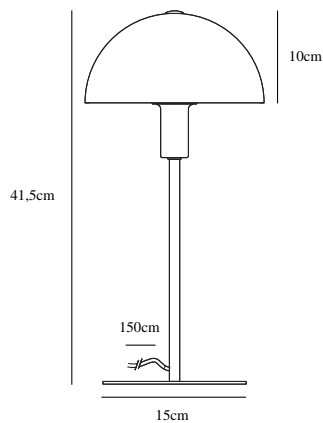

# ELLEN 20 | BORDLAMPE | MESSING

2112305035

nordlux®

Spænding (V): 230 Volt  
IP-vurdering: IP20  
Maksimal pæreeffekt (W): 40W  
Klasse (klasse 1, klasse 2, klasse 3): Klasse 2 (Dobbelt isoleret)  
Pærefatning: E14  
Placering af afbryder: På ledningen

Primært materiale: Metal  
Sekundært materiale: Glas  
Ledningens farve: Hvid  
Ledningens længde (cm): 150  
Ledningens overflademateriale: Tekstil  
Kan ledningen udskiftes?: False

Farve: Messing  
Højde (cm): 41.5  
Bredde (cm): 20  
Rørdiameter (cm): 1.15  
Skærm diameter (cm): 20  
Skærmhøjde (cm): 10  
Udendørssokkel, mål (cm): 15  
Længde (cm): 20

EAN-nummer: 5704924005503  
TUN: 2148728

Varenummer: 2112305035  
Stk. pr. master-kasse: 3  
Salgskasse, højde (cm): 22.5  
Salgskasse, bredde (cm): 34  
Salgskasse, dybde (cm): 23  
Salgskasse, volumen (m<sup>3</sup>): 0.0176  
Nettovægt af produkt (kg): 1.42