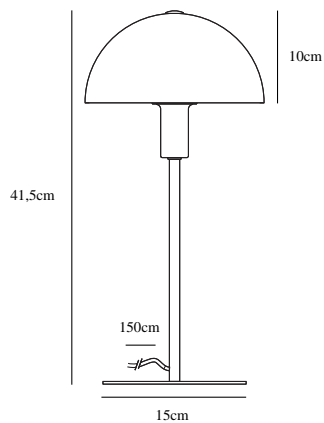

ELLEN 20 | BORDLAMPE | HVID

48555001

nordlux®

Spænding (V): 220-240 Volt
IP-vurdering: IP20
Maksimal pæreeffekt (W): 40W
Klasse (klasse 1, klasse 2, klasse 3): Klasse 2 (Dobbelt isoleret)
Pærefatning: E14
: Yes with compatible bulb
Placering af afbryder: På fodpladen
Parallelforbindelse: False

Primært materiale: Metal
Sekundært materiale: Plast
Ledningens farve: Hvid
Ledningens længde (cm): 150
Ledningens overflademateriale: Tekstil
Kan ledningen udskiftes?: False

Farve: Hvid
Højde (cm): 40
Bredde (cm): 20
Rørdiameter (cm): 1.15
Skærm diameter (cm): 20
Skærmhøjde (cm): 10
Udendørssokkel, mål (cm): 15
Længde (cm): 20

EAN-nummer: 5701581458086
TUN: 2042321
Varenummer: 48555001
Stk. pr. master-kasse: 3

Salgskasse, højde (cm): 32.5
Salgskasse, bredde (cm): 22
Salgskasse, dybde (cm): 20
Salgskasse, volumen (m³): 0.0143
Nettovægt af produkt (kg): 1.12