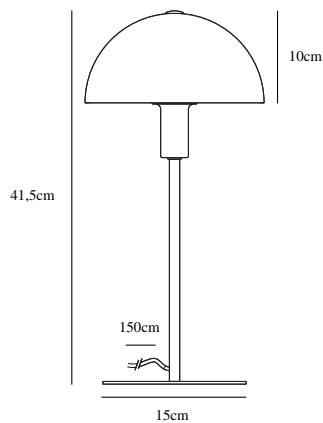

# ELLEN 20 | BORDLAMPE | BØRSTET STÅL

2112305032

nordlux®

Spænding (V): 230 Volt  
IP-vurdering: IP20  
Maksimal pæreeffekt (W): 40W  
Klasse (klasse 1, klasse 2, klasse 3): Klasse 2 (Dobbelt isoleret)  
Pærefatning: E14  
Placering af afbryder: På ledningen

Primært materiale: Metal  
Sekundært materiale: Glas  
Ledningens farve: Sort  
Ledningens længde (cm): 150  
Ledningens overflademateriale: Tekstil  
Kan ledningen udskiftes?: False

Farve: Børstet stål  
Højde (cm): 41.5  
Bredde (cm): 20  
Rørdiameter (cm): 1.15  
Skærm diameter (cm): 20  
Skærmhøjde (cm): 10  
Udendørssokkel, mål (cm): 15  
Længde (cm): 20

EAN-nummer: 5704924005497  
TUN: 2148727

Varenummer: 2112305032  
Stk. pr. master-kasse: 3  
Salgskasse, højde (cm): 22.5  
Salgskasse, bredde (cm): 34  
Salgskasse, dybde (cm): 23  
Salgskasse, volumen (m<sup>3</sup>): 0.0176  
Nettovægt af produkt (kg): 1.42