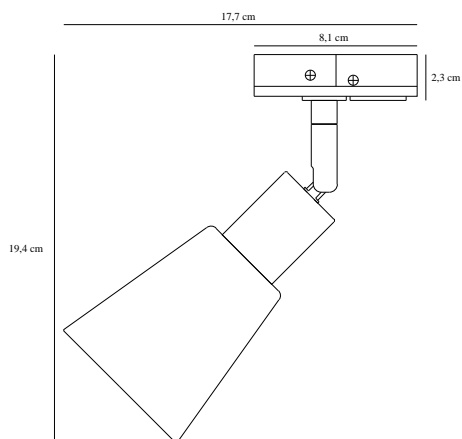

COLE LINK | SKINNESYSTEM | HVID

2112859901

nordlux®

Spænding (V): 230 Volt
IP-vurdering: IP20
Maksimal pæreeffekt (W): 40W
Klasse (klasse 1, klasse 2, klasse 3): Klasse 2 (Dobbelt isoleret)
Pærefatning: E14

Primært materiale: Metal
Sekundært materiale: Glas

Farve: Hvid
Højde (cm): 19.5
Skærmdiameter (cm): 8
Længde (cm): 17.6
Vippevinkel (°): 90
Drejevinkel (°): 350

EAN-nummer: 5704924006074
TUN: 2148766

Varenummer: 2112859901
Stk. pr. master-kasse: 3
Salgskasse, højde (cm): 14.5
Salgskasse, bredde (cm): 16.5
Salgskasse, dybde (cm): 10
Salgskasse, volumen (m³): 0.0024
Nettovægt af produkt (kg): 0.277

Med sit minimalistiske og klassiske design er Cole spot-serien let at integrere i de fleste indretninger. Skærmen i mat opalglas sikrer et blødt og diffust lys, der kan justeres i den retning, du har brug for. Passer til Nordlux' link-system.